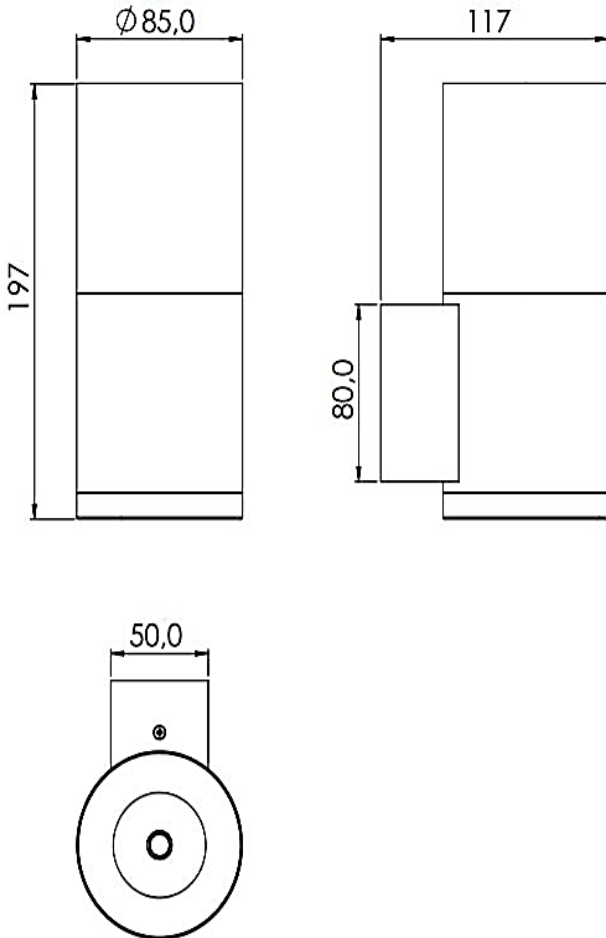

## LIGHT DISTRIBUTION CURVE OPTIONS IŞIK DAĞILIM EĞRİSİ SEÇENEKLERİ

Beam Angle : 15°  
Optik :15°

Beam Angle : 24°  
Optik :24°

Beam Angle : 36°  
Optik: 36°

Beam Angle : 60°  
Optik:60°

## DIMENSIONS BOYUTLAR

Dimensions for VIRGO SINGLE WALL DECORATIVE LED  
VIRGO TEKLİ DEKORATİF DUVAR LED için Boyutlar

Dimensions for VIRGO DOUBLE WALL DECORATIVE LED  
VIRGO ÇİFT DEKORATİF DUVAR LED için Boyutlar