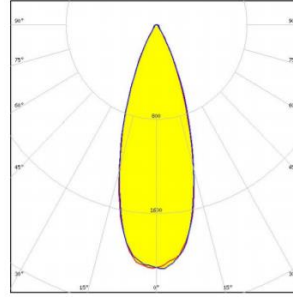

## LIGHT DISTRIBUTION CURVE OPTIONS IŞIK DAĞILIM EĞRİSİ SEÇENEKLERİ

Beam Angle : 15°  
Optik :15°

Beam Angle : 24°  
Optik :24°

Beam Angle : 36°  
Optik: 36°

Beam Angle : 60°  
Optik:60°