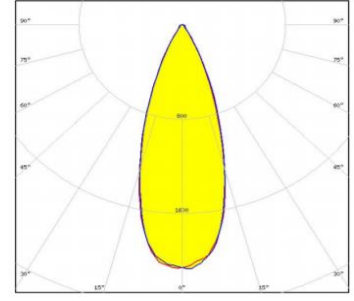

## LIGHT DISTRIBUTION CURVE OPTIONS IŞIK DAĞILIM EĞRİSİ SEÇENEKLERİ

Beam Angle : 15°  
Optik :15°

Beam Angle : 24°  
Optik :24°

Beam Angle : 36°  
Optik: 36°

Beam Angle : 60°  
Optik:60°