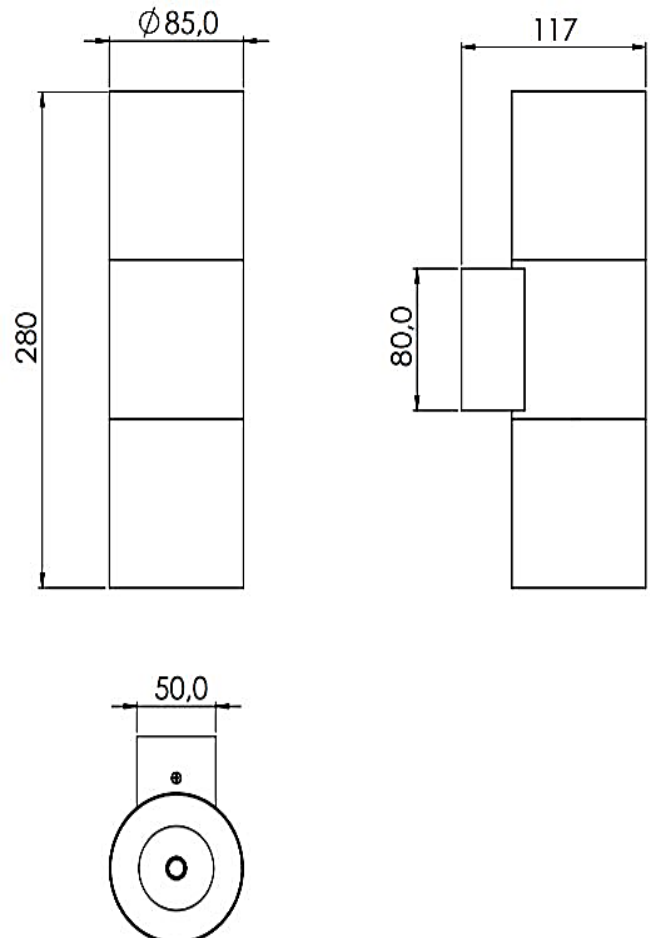

Dimensions for VIRGO DOUBLE WALL DECORATIVE LED
VIRGO ÇİFT DEKORATİF DUVAR LED için Boyutlar