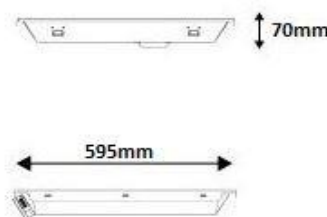

Lumen Output Multiplier				
2700 °K (CRI 80)	3000 °K (CRI 80)	4000 °K (CRI 80)	5000 °K (CRI 80)	6500 °K (CRI 80)
0,927	0,955	1	1,013	1
2700 °K (CRI 90)	3000 °K (CRI 90)	4000 °K (CRI 90)	5000 °K (CRI 90)	6500 °K (CRI 90)
0,932	0,954	1	1	1

DIMENSIONS BOYUTLAR