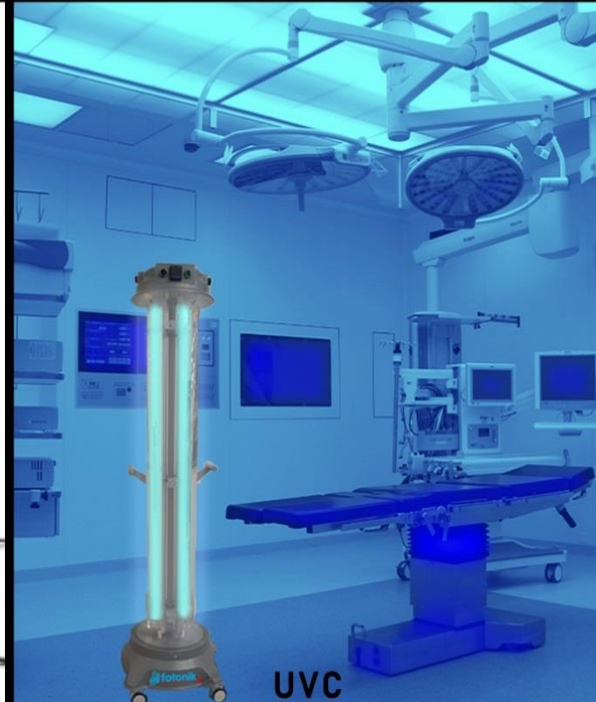

9001:2015

14001:2015

45001:2018

13485:2016

Ar-Ge/R&D: A. Veysel Bulv. ERU TGB 4. Bina, No: 67-3/41, M.Gazi/KAYSERİ

Fabrika/Factory: Anbar Mah. 2973. Sokak A2 Blok No:11/D, M.Gazi/KAYSERİ

+90 352 502 02 50

+90 555 090 12 38

İstanbul: +90 212 401 98 38
+90 542 532 47 16
istanbul@fotonik.com.tr

Ankara: +90 312 335 25 94
+90 530 868 35 59
ankara@fotonik.com.tr

İzmir: +90 232 570 01 18
+90 544 344 40 31
izmir@fotonik.com.tr

Bursa: +90 224 441 00 68
+90 533 442 64 44
bursa@fotonik.com.tr

Antalya: +90 352 502 02 50
+90 541 470 16 39
antalya@fotonik.com.tr

www.fotonik.com.tr