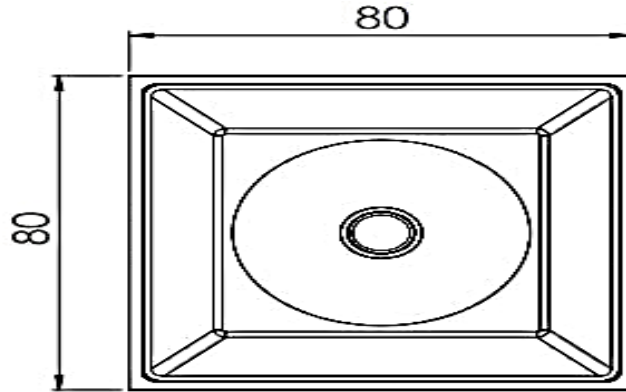

LIGHT DISTRIBUTION CURVE OPTIONS İŞIK DAĞILIM EĞRİSİ SEÇENEKLERİ

Beam Angle : 15°
Optik :15°

Beam Angle : 24°
Optik :24°

Beam Angle : 36°
Optik : 36°

DIMENSIONS BOYUTLAR

CERTIFICATES SERTİFİKALAR

LVD EMC CE