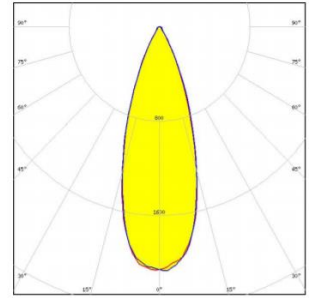

LIGHT DISTRIBUTION CURVE OPTIONS İŞIK DAĞILIM EĞRİSİ SEÇENEKLERİ

Beam Angle : 15°
Optik :15°

Beam Angle : 24°
Optik :24°

Beam Angle : 36°
Optik : 36°

DIMENSIONS BOYUTLAR

CERTIFICATES SERTİFİKALAR

LVD EMC CE