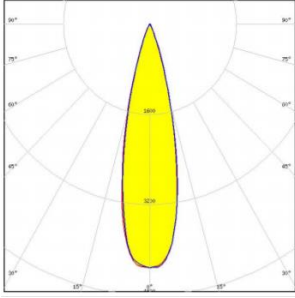

LIGHT DISTRIBUTION CURVE OPTIONS İŞIK DAĞILIM EĞRİSİ SEÇENEKLERİ

Beam Angle : 15°
Optik :15°

Beam Angle : 24°
Optik :24°

Beam Angle : 36°
Optik : 36°

DIMENSIONS BOYUTLAR

CERTIFICATES SERTİFİKALAR

LVD EMC CE