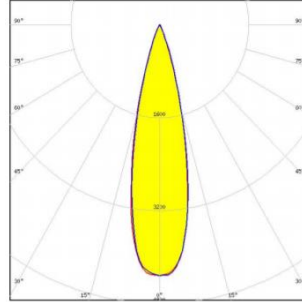

LIGHT DISTRIBUTION CURVE OPTIONS İŞIK DAĞILIM EĞRİSİ SEÇENEKLERİ

Beam Angle : 15°
Optik :15°

Beam Angle : 24°
Optik :24°

Beam Angle : 36°
Optik : 36°

DIMENSIONS BOYUTLAR

CERTIFICATES SERTİFİKALAR

LVD EMC CE