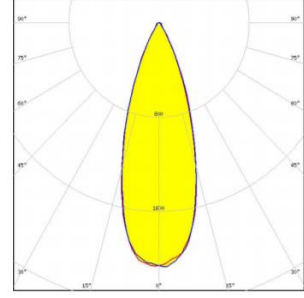

LIGHT DISTRIBUTION CURVE OPTIONS İŞIK DAĞILIM EĞRİSİ SEÇENEKLERİ

Beam Angle : 15°
Optik :15°

Beam Angle : 24°
Optik :24°

Beam Angle : 36°
Optik :36°

DIMENSIONS BOYUTLAR

CERTIFICATES SERTİFİKALAR

fotonik™

Creates Intelligent Photons