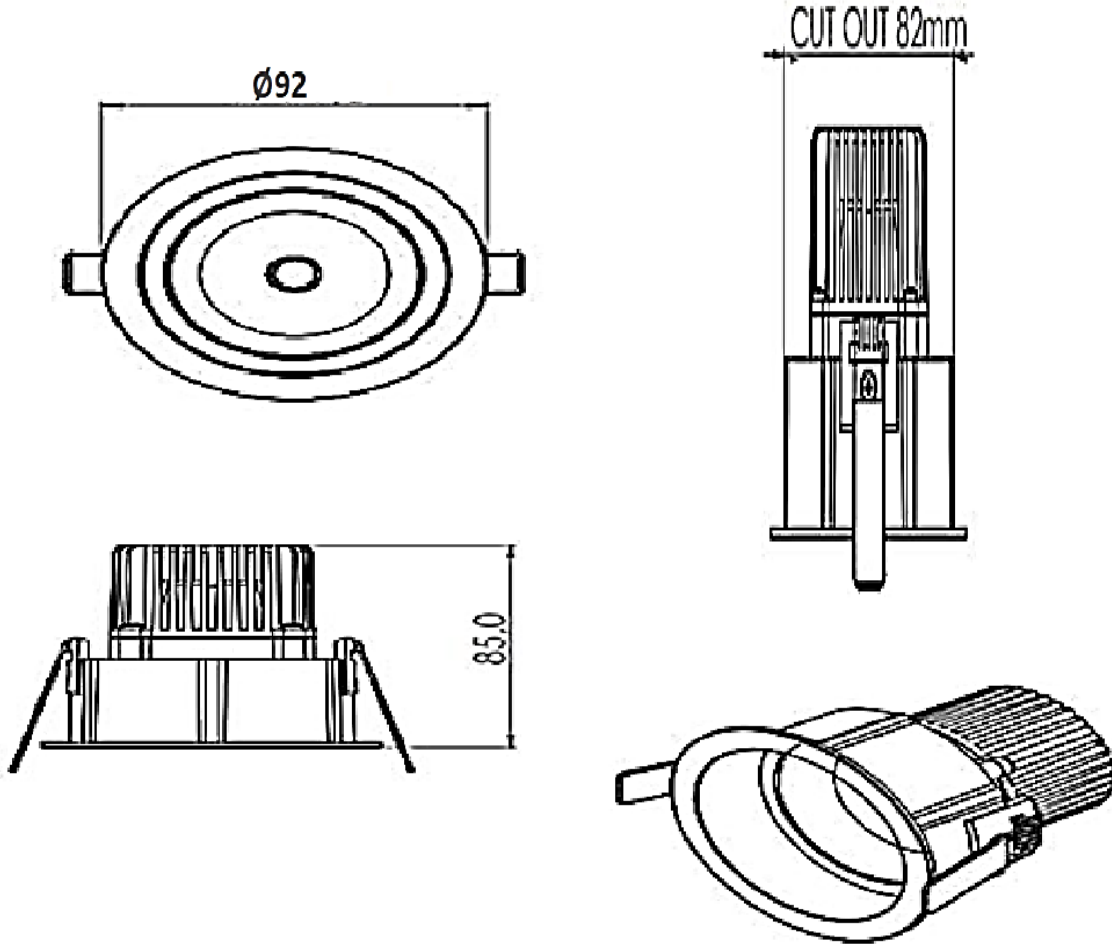

LIGHT DISTRIBUTION CURVE OPTIONS İŞIK DAĞILIM EĞRİSİ SEÇENEKLERİ

Beam Angle : 15°
Optik :15°

Beam Angle : 24°
Optik :24°

Beam Angle : 36°
Optik :36°

DIMENSIONS BOYUTLAR

CERTIFICATES SERTİFİKALAR

fotonik™

Creates Intelligent Photons