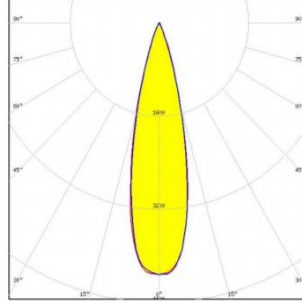

LIGHT DISTRIBUTION CURVE OPTIONS İŞIK DAĞILIM EĞRİSİ SEÇENEKLERİ

Beam Angle : 15°
Optik :15°

Beam Angle : 24°
Optik :24°

Beam Angle : 36°
Optik :36°

DIMENSIONS BOYUTLAR

CERTIFICATES SERTİFİKALAR

fotonik™

Creates Intelligent Photons