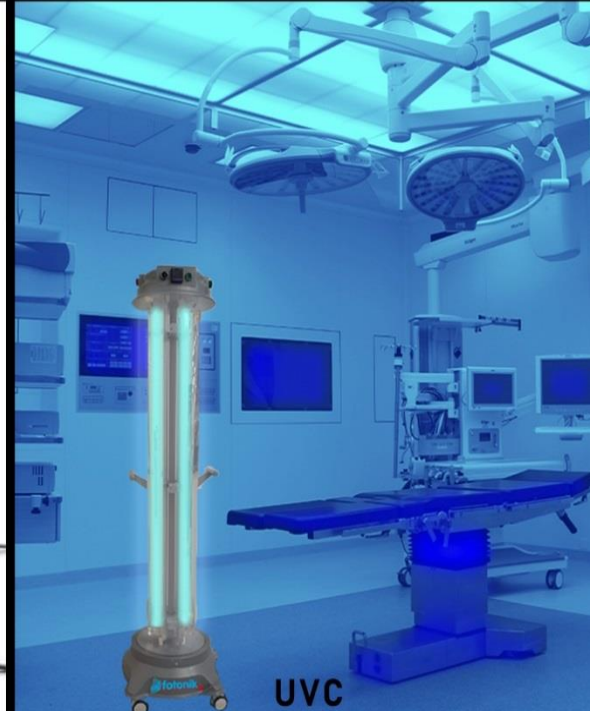

9001:2015

14001:2015

45001:2018

13485:2016

Ar-Ge/R&D: A. Veysel Bulv. ERU TGB 4. Bina, No: 67-3/41, M.Gazi/KAYSERİ

+90 352 502 02 50

Fabrika/Factory: Anbar Mah. 2973. Sokak A2 Blok No:11/D, M.Gazi/KAYSERİ

+90 555 090 12 38

İstanbul: +90 212 401 98 38
+90 542 532 47 16
istanbul@fotonik.com.tr

Ankara: +90 312 335 25 94
+90 530 868 35 59
ankara@fotonik.com.tr

İzmir: +90 232 570 01 18
+90 544 344 40 31
izmir@fotonik.com.tr

Bursa: +90 224 441 00 68
+90 533 442 64 44
bursa@fotonik.com.tr

Antalya: +90 352 502 02 50
+90 541 470 16 39
antalya@fotonik.com.tr

www.fotonik.com.tr