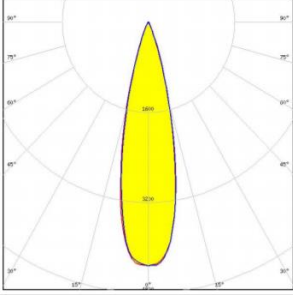

LIGHT DISTRIBUTION CURVE OPTIONS İŞIK DAĞILIM EĞRİSİ SEÇENEKLERİ

Beam Angle : 15°
Optik :15°

Beam Angle : 24°
Optik :24°

Beam Angle : 36°
Optik :36°

DIMENSIONS BOYUTLAR

CERTIFICATES SERTİFİKALAR

fotonik™

Creates Intelligent Photons