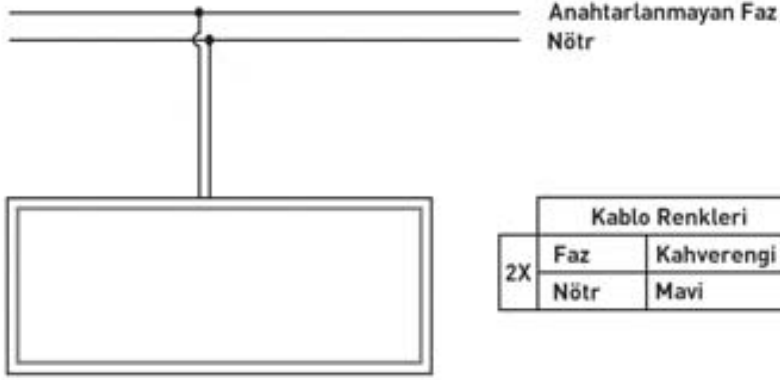

ŞEBEKE BAĞLANTISI