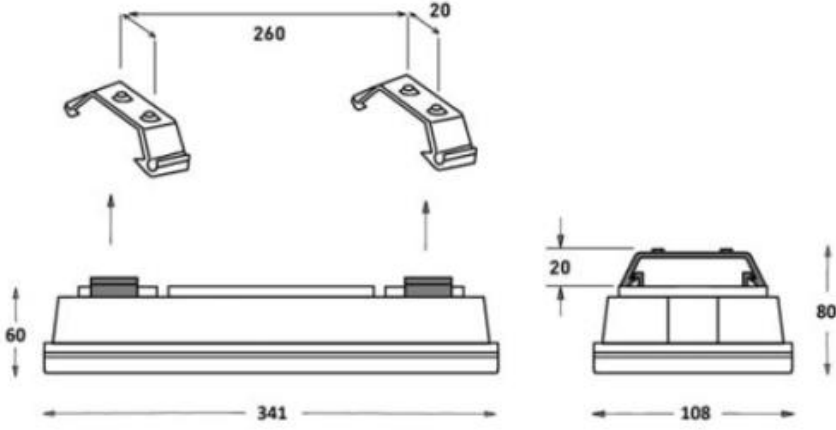

TEKNİK ÇİZİM/SIVA ÜSTÜ