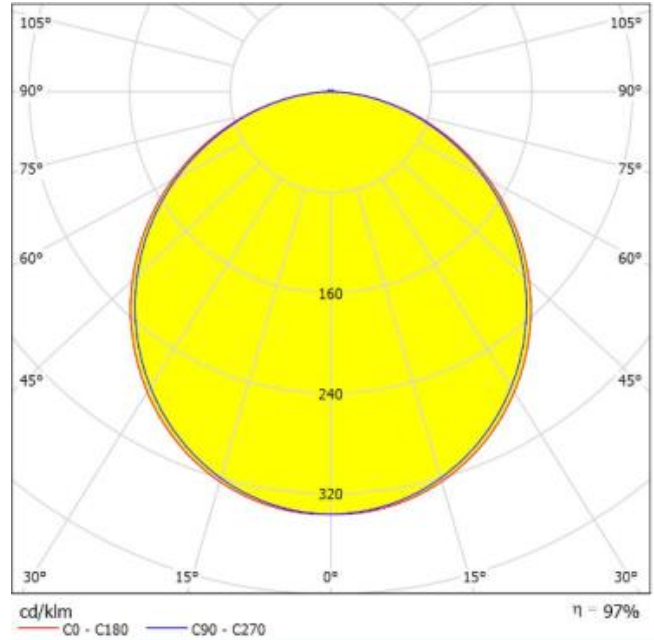

*Sürekli : Enerji varken ve kesildiğinde aydınlatır.
Acilde : Sadece enerji kesildiğinde aydınlatır.

Lambalar: 1 x FOTONİK LED MODULE SAMSUNG MP 2835 SE

ÜRÜN YERLEŞİM BİLGİSİ (3W)

Açık Alan Aydınlatması (min. 0,5 lux için)			Kaçış Yolu Aydınlatması (min. 1 lux için)		
Montaj Yüksekliği (m)	Armatür Duvar Arası Mesafe (m)	Armatür Armatür Arası Mesafe (m)	Montaj Yüksekliği (m)	Armatür Duvar Arası Mesafe (m)	Armatür Armatür Arası Mesafe (m)
2,00	3,00	5,50	2,00	3,00	5,75
2,50	3,50	6,75	2,50	3,50	7,00
3,00	4,00	7,75	3,00	4,00	7,75
3,50	4,25	8,50	3,50	4,25	8,50
4,00	4,50	9,25	4,00	4,25	9,25