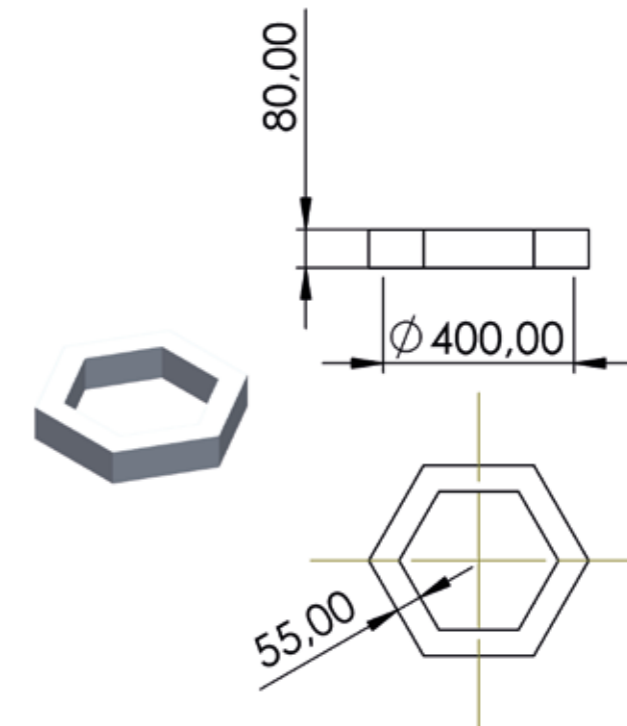

Technical Drawing