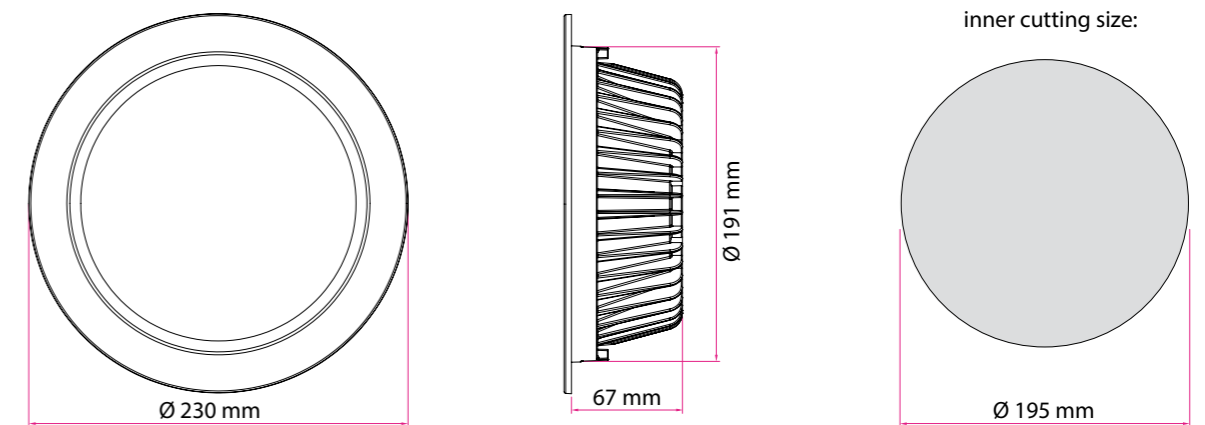

Technical Drawing