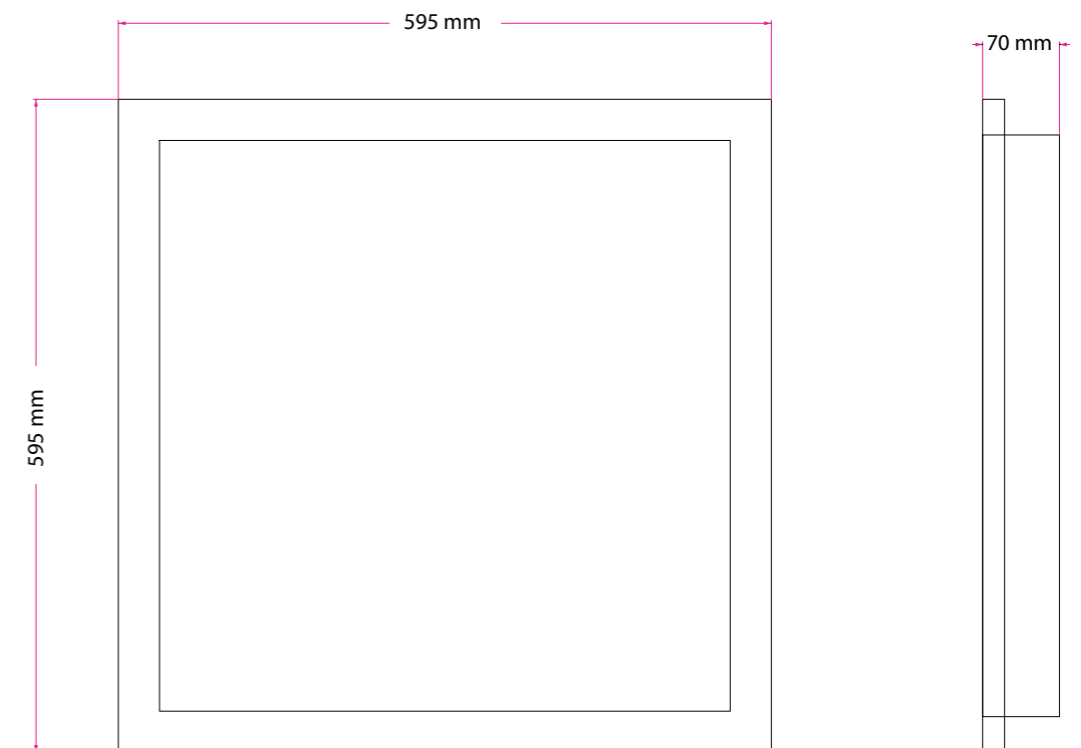

Technical Drawing