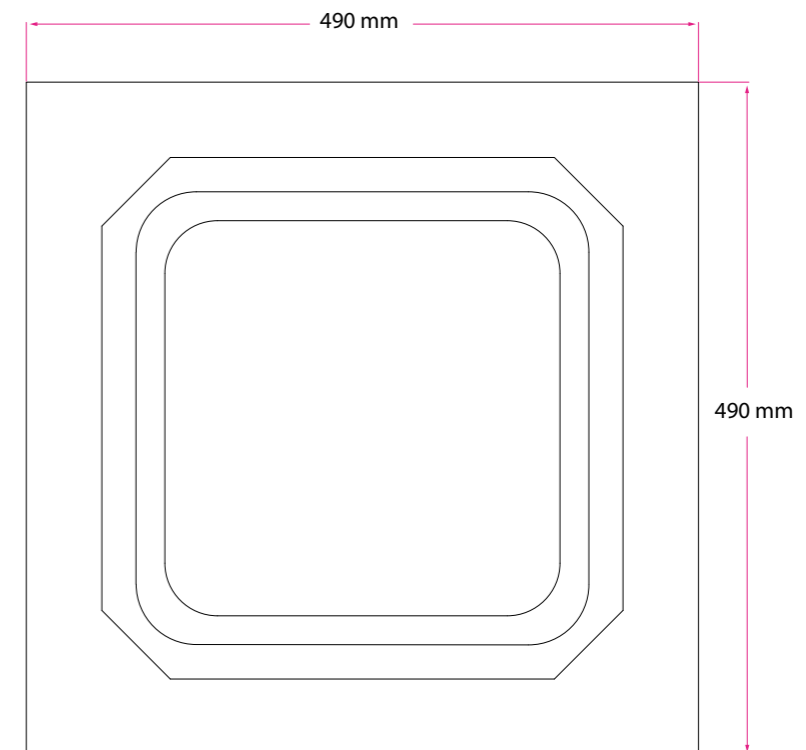

Technical Drawing