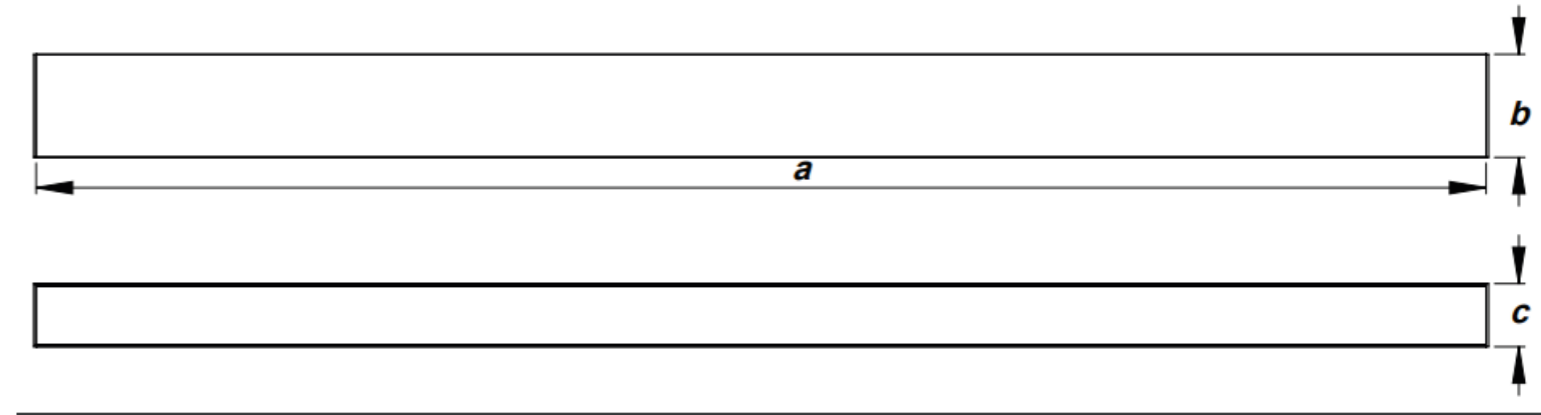

TEKNİK ÇİZİM