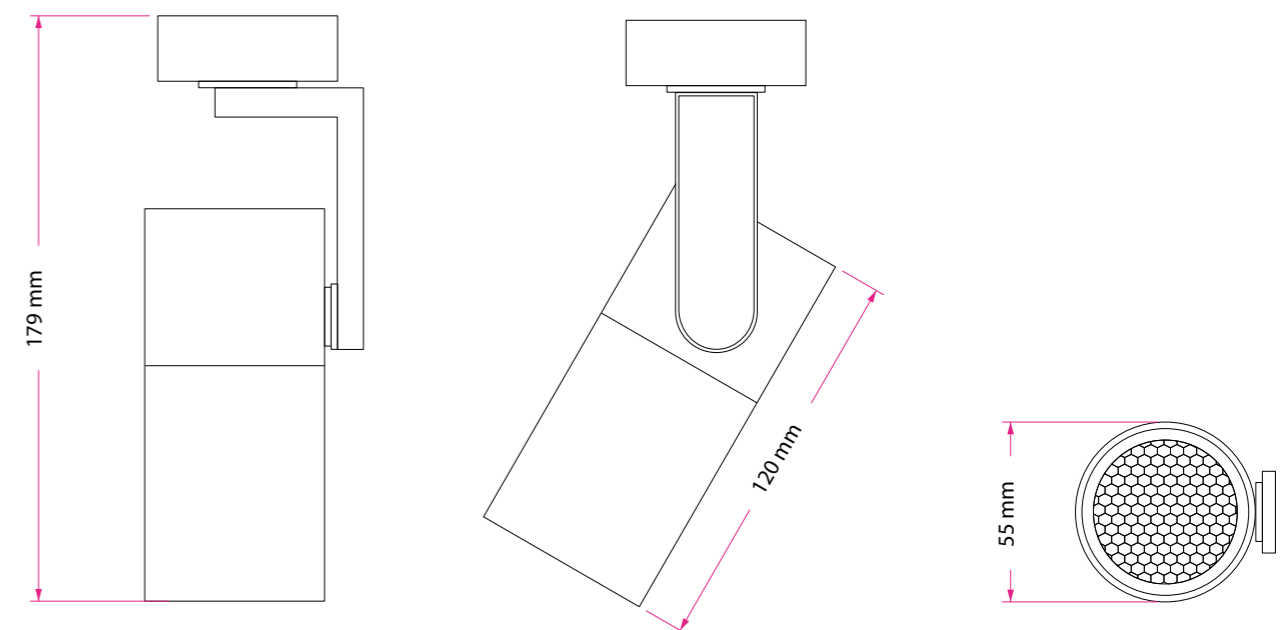

Technical Drawing