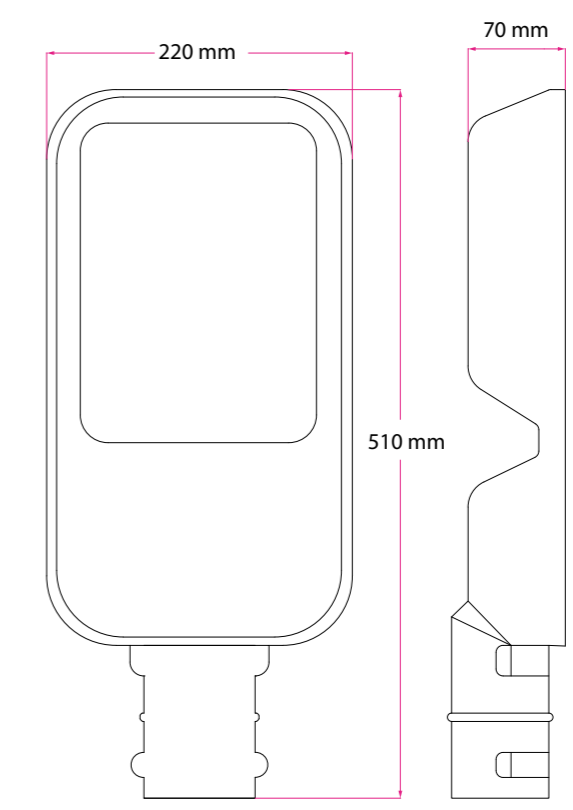

5 Years WARRANTY!