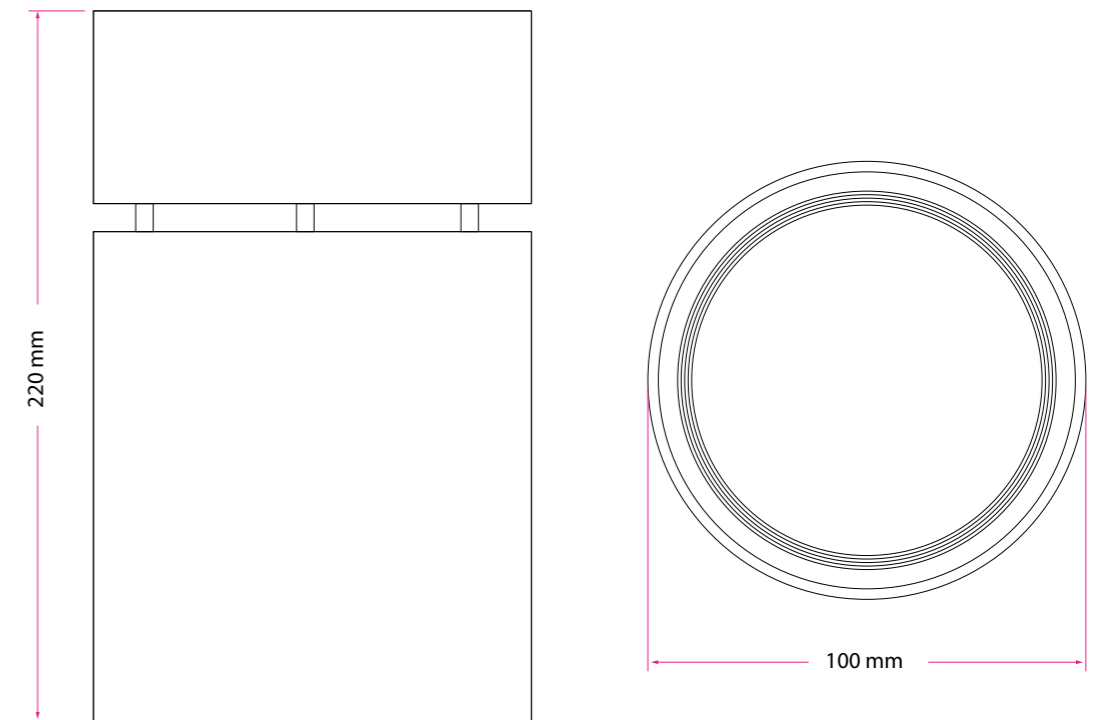

Technical Drawing