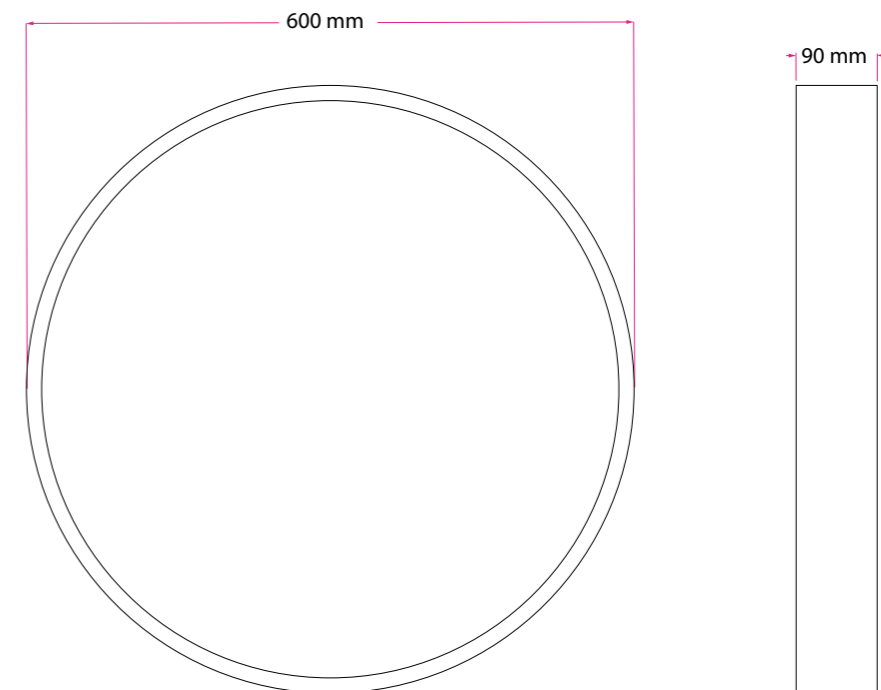

Technical Drawing