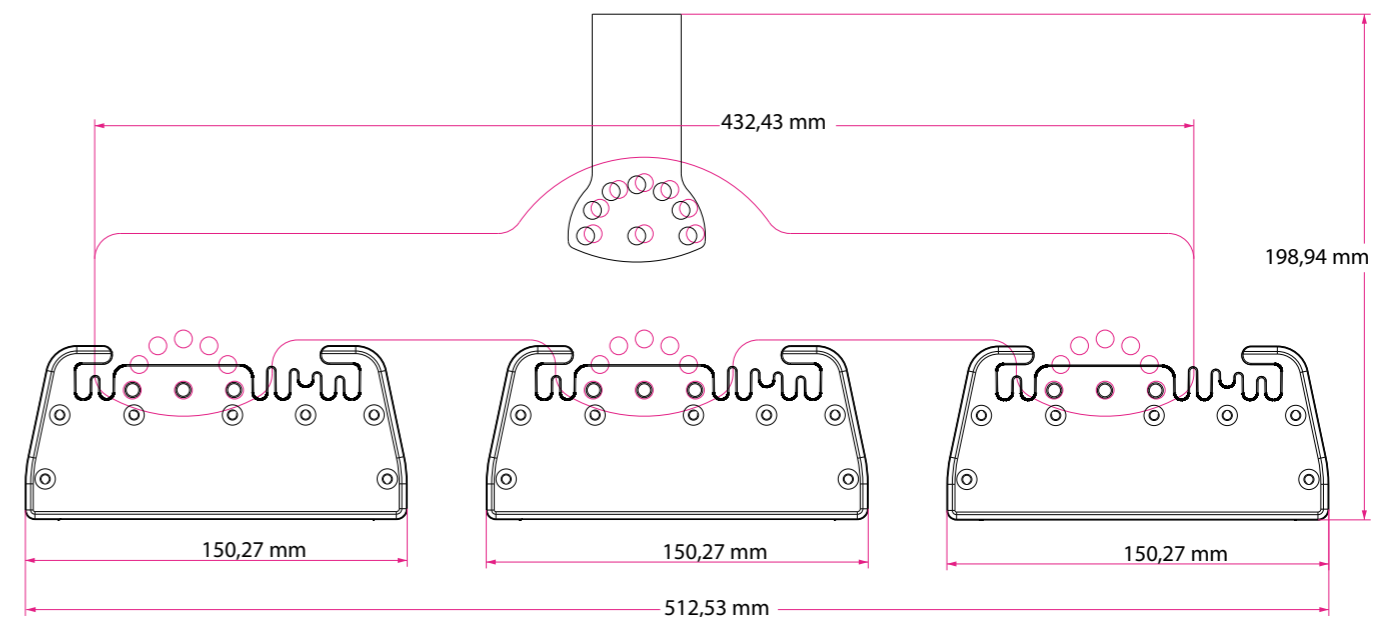

Technical Drawing