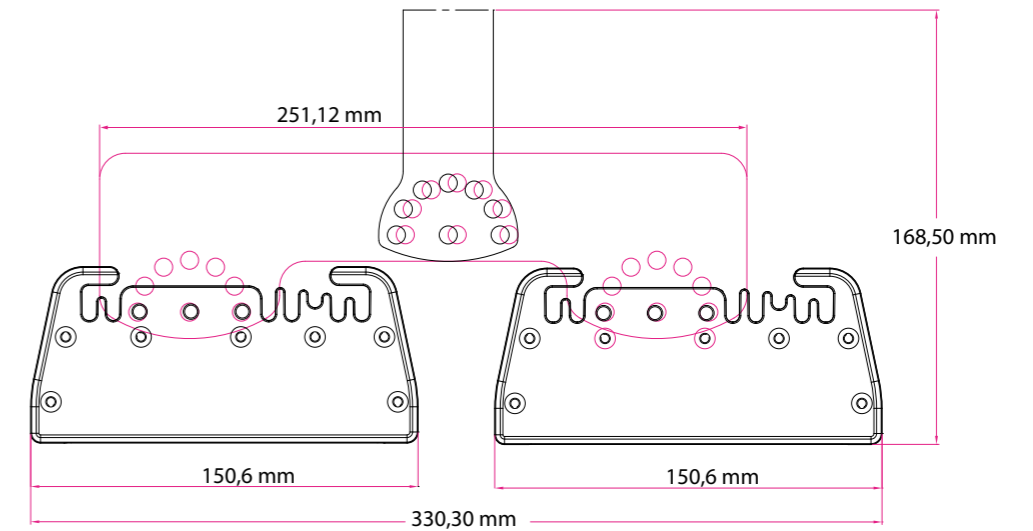

Technical Drawing