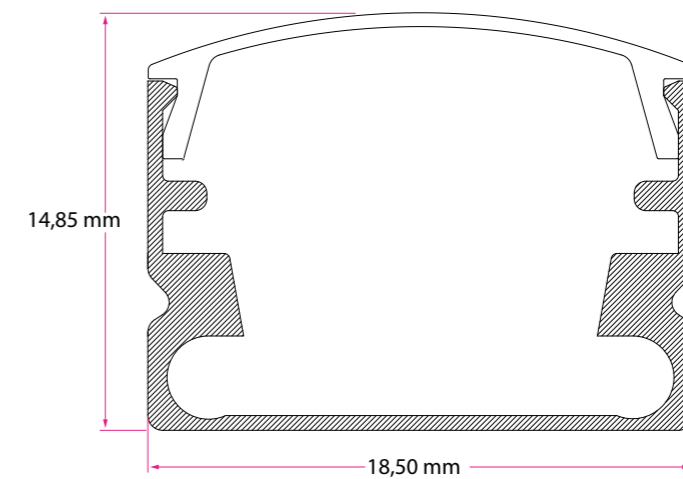

Technical Drawing