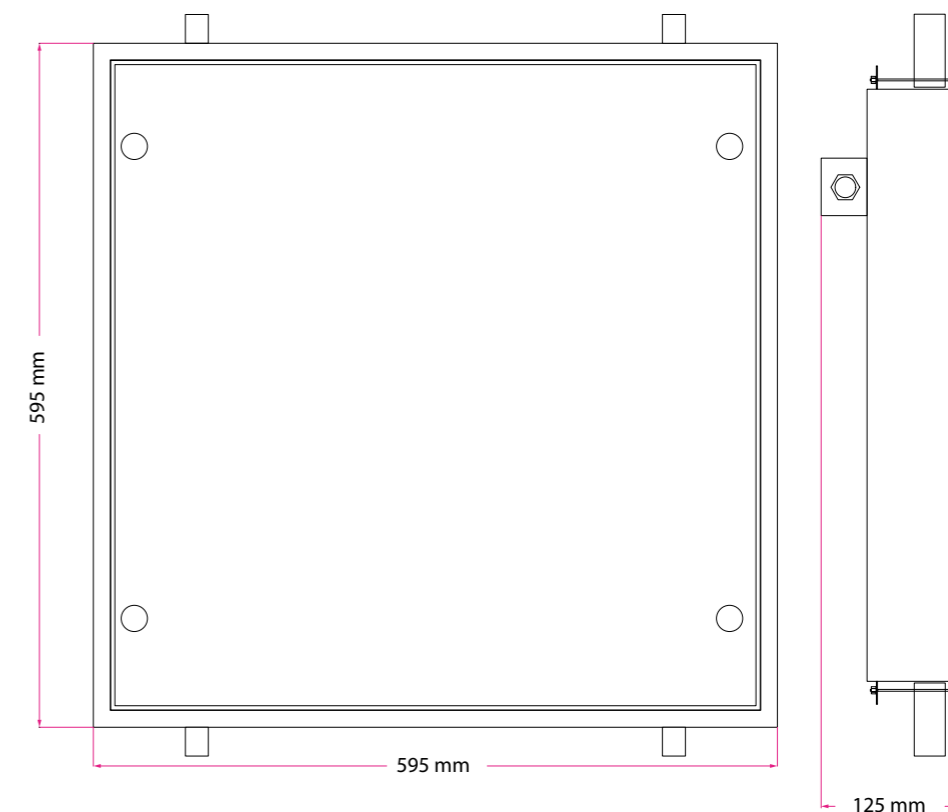

Technical Drawing