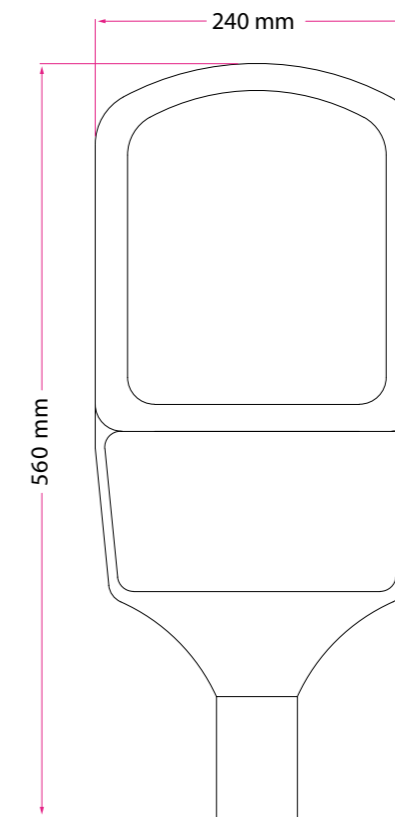

Technical Drawing