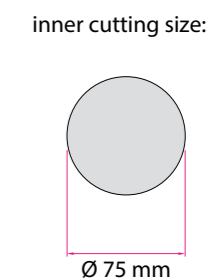

Technial Drawing