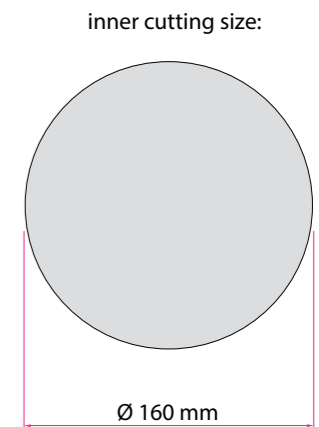

Technical Drawing