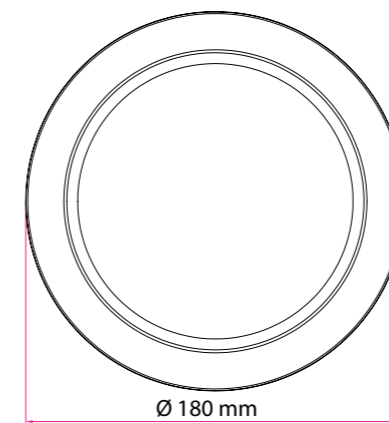

Technical Drawing