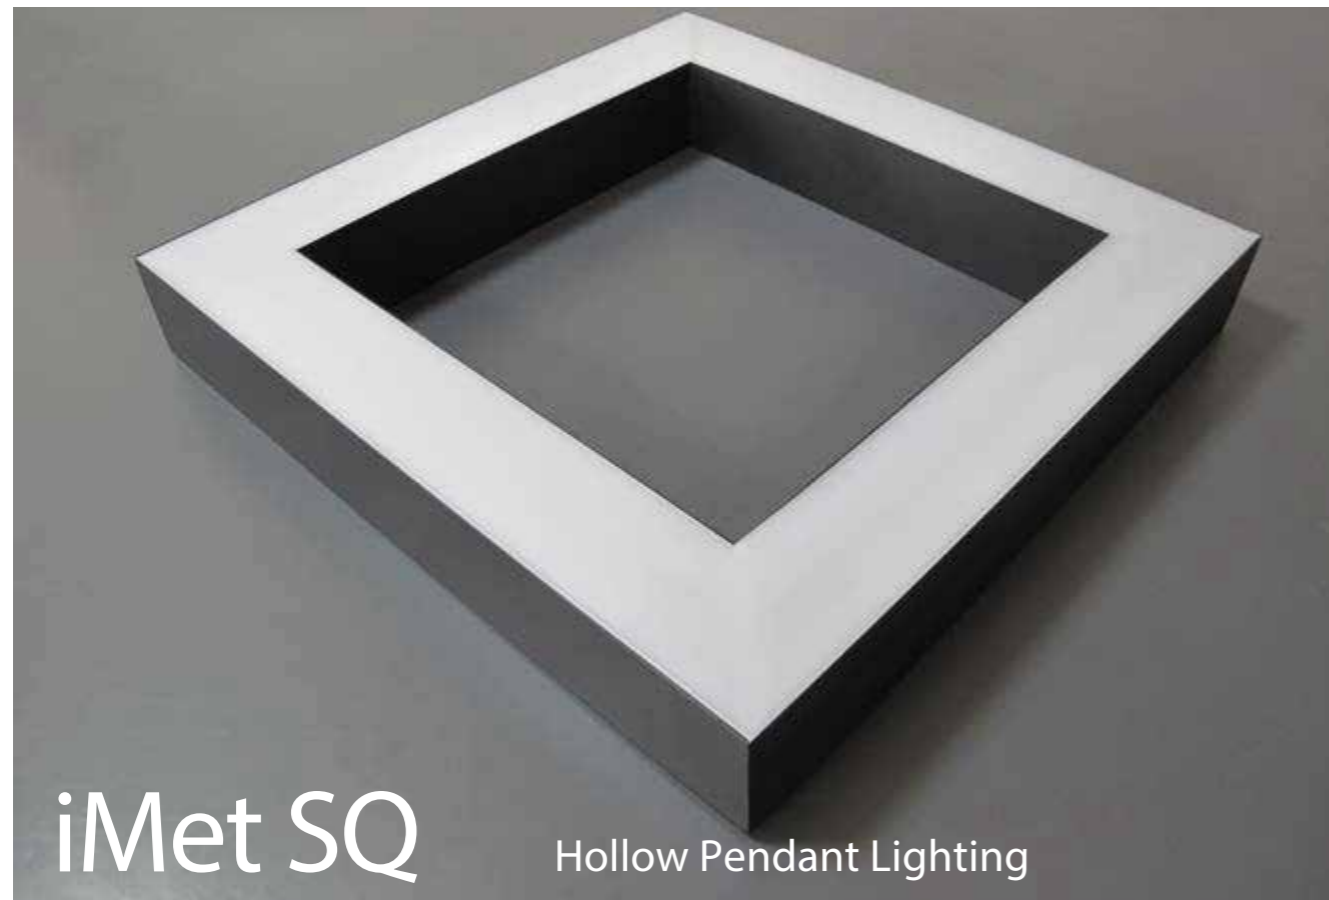

iMet SQ

Hollow Pendant Lighting