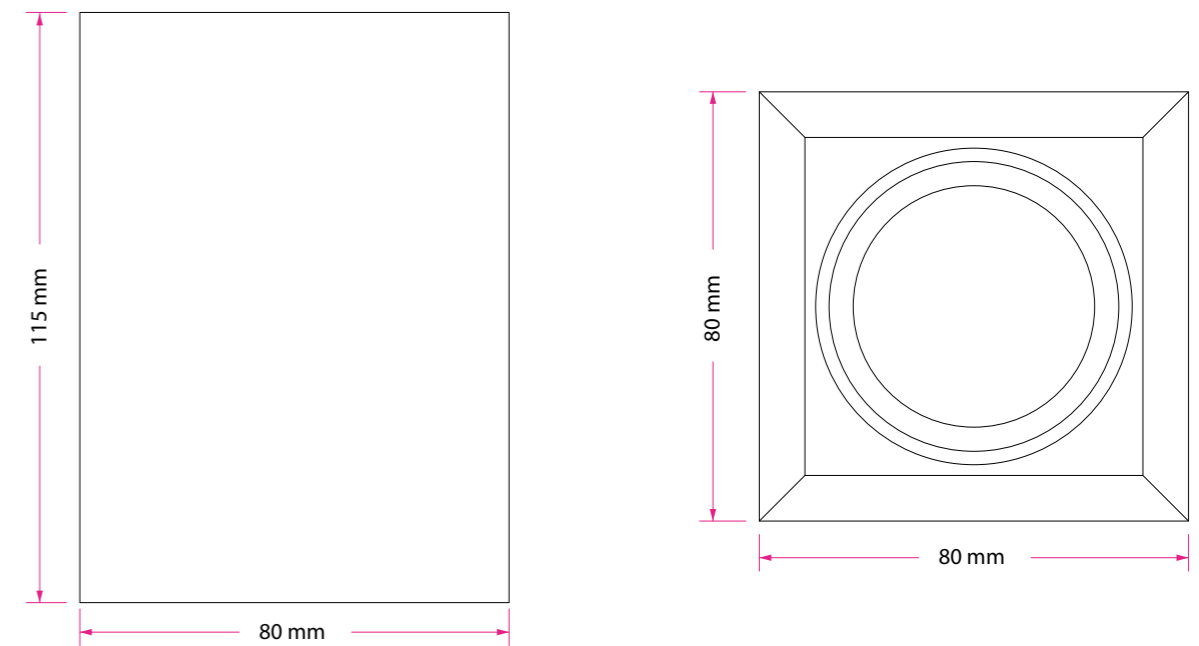

Technical Drawing