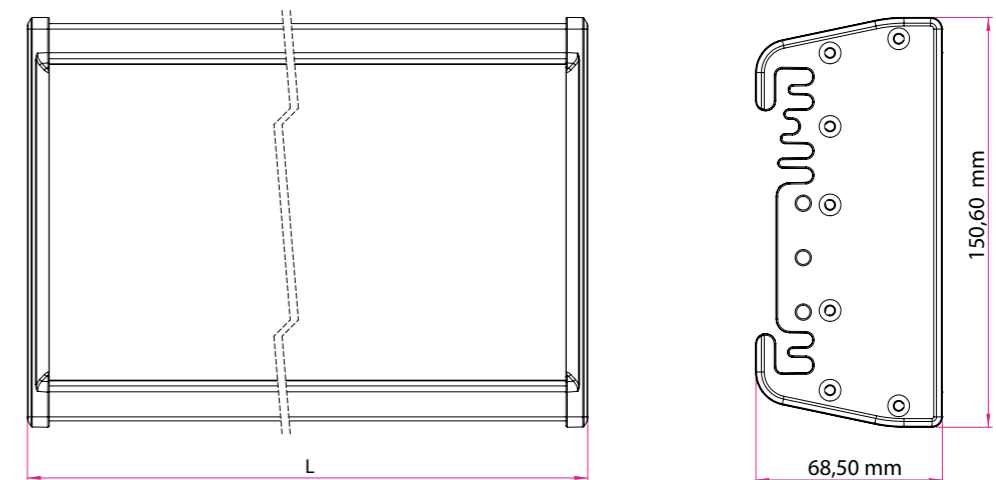

Technical Drawing