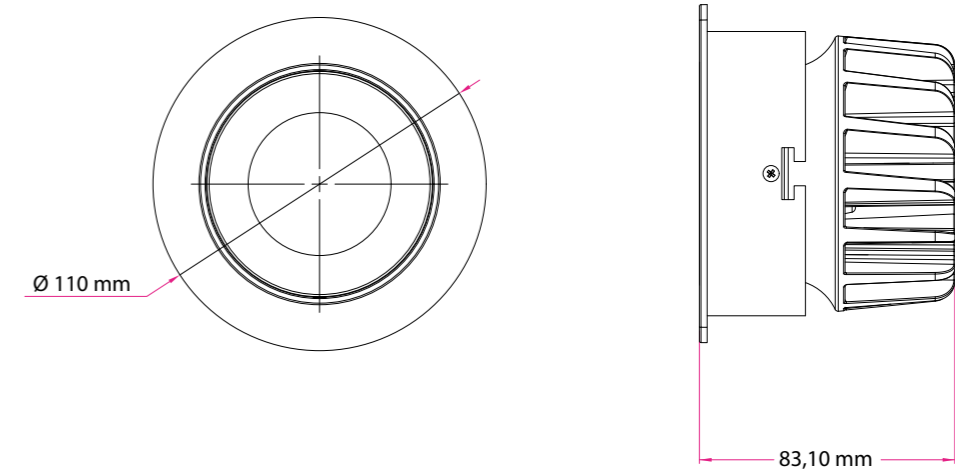

Technical Drawing