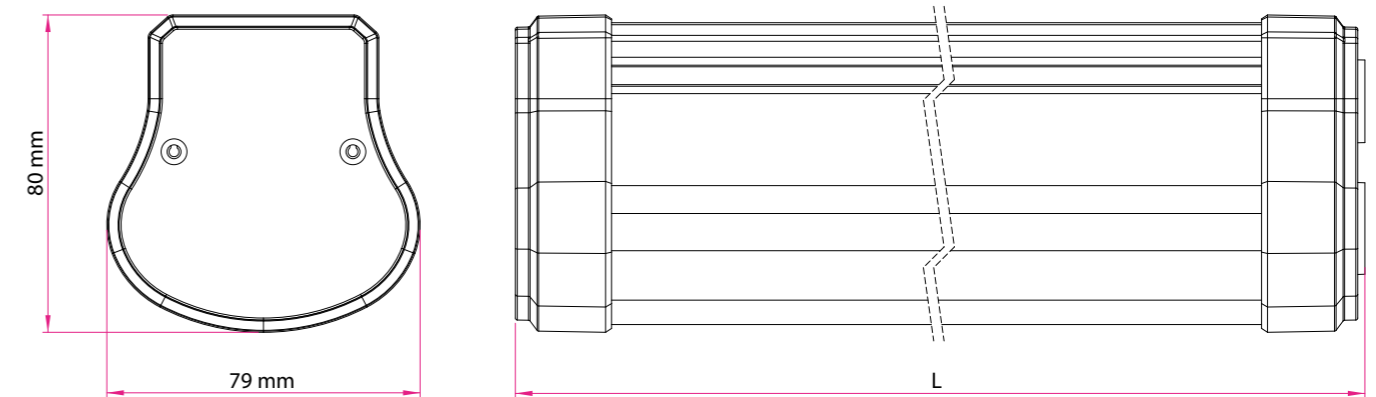

Technical Drawing