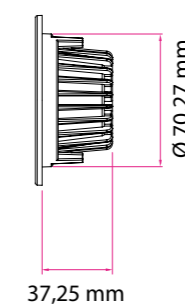

Technial Drawing