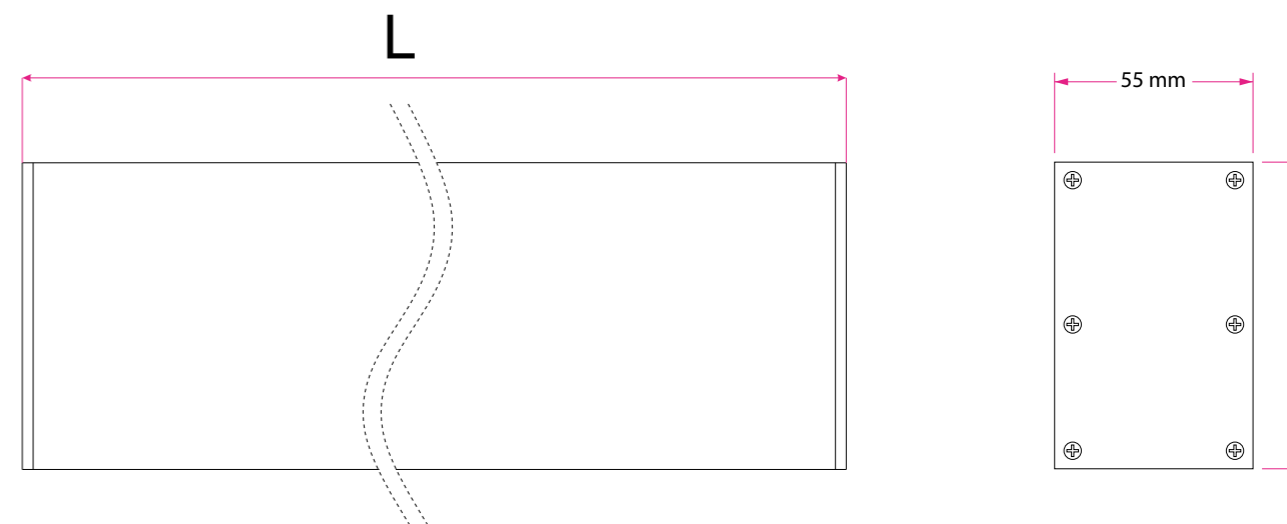

Technical Drawing