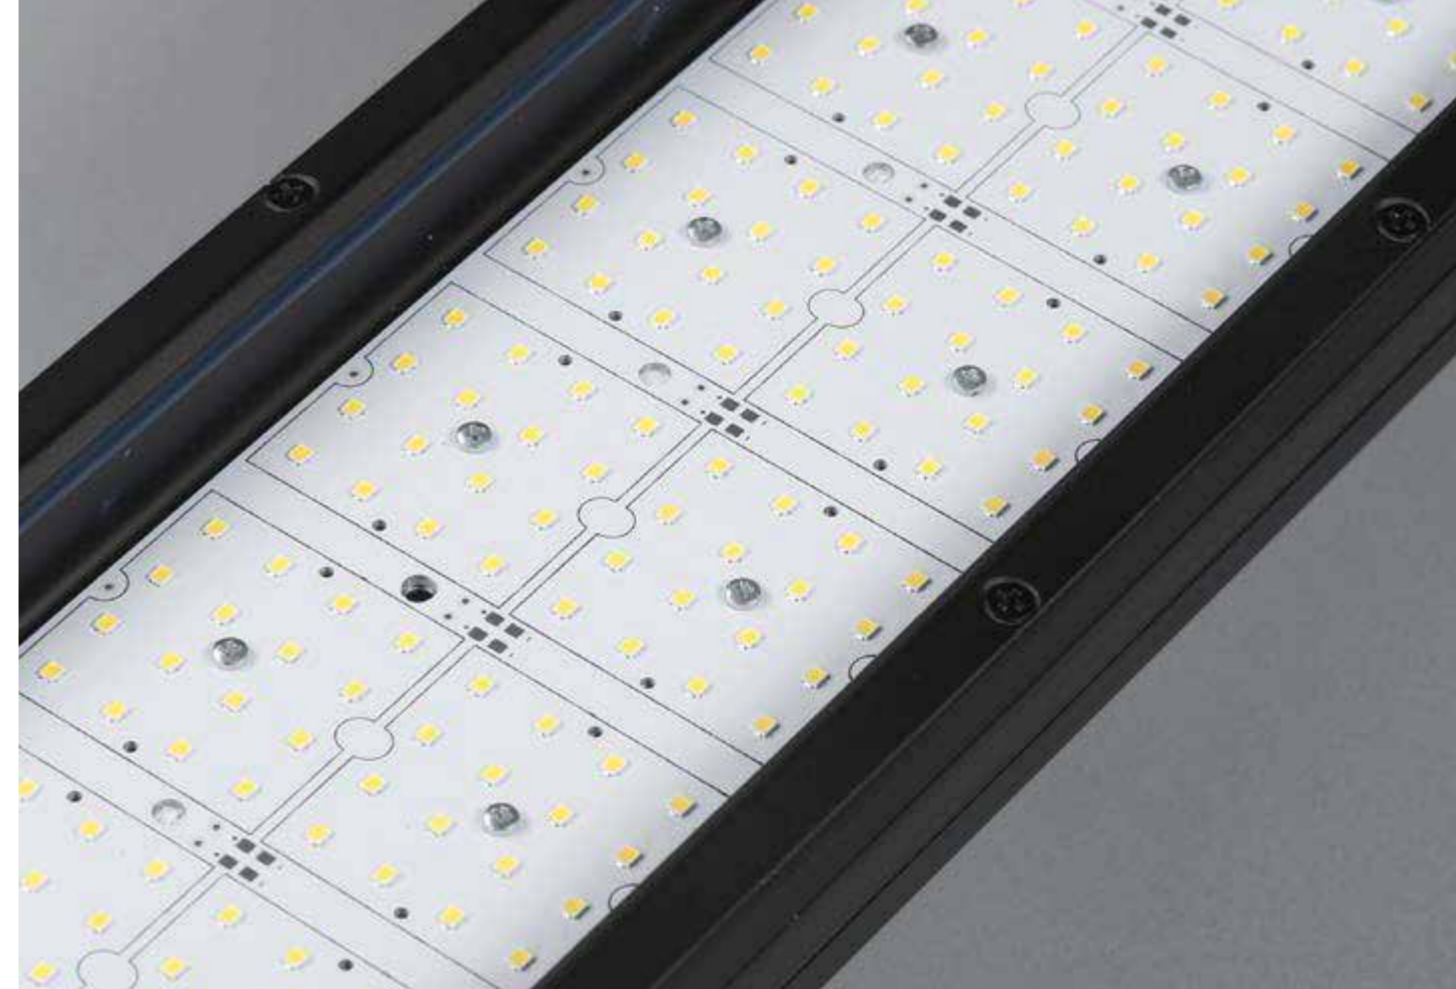

Technical Drawing