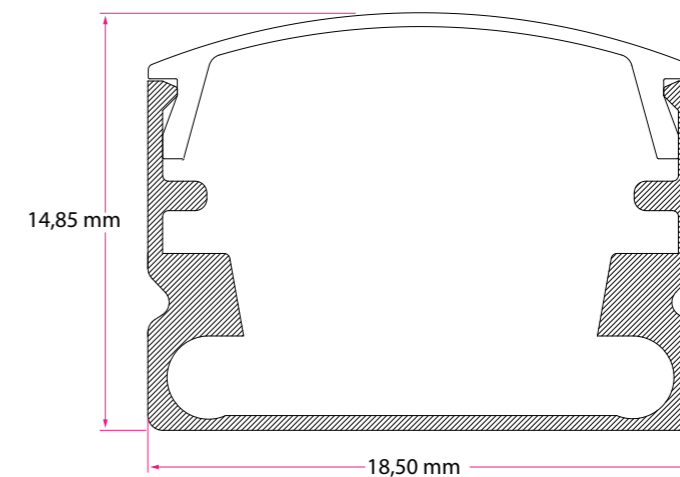

Technical Drawing