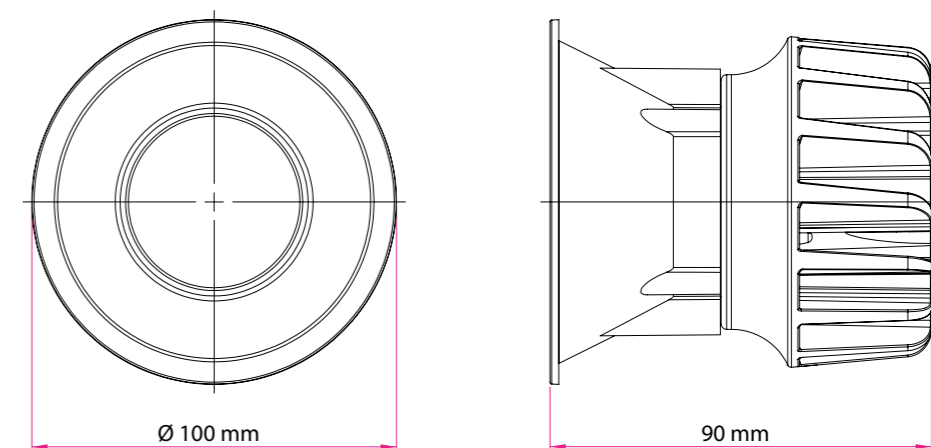

Technical Drawing