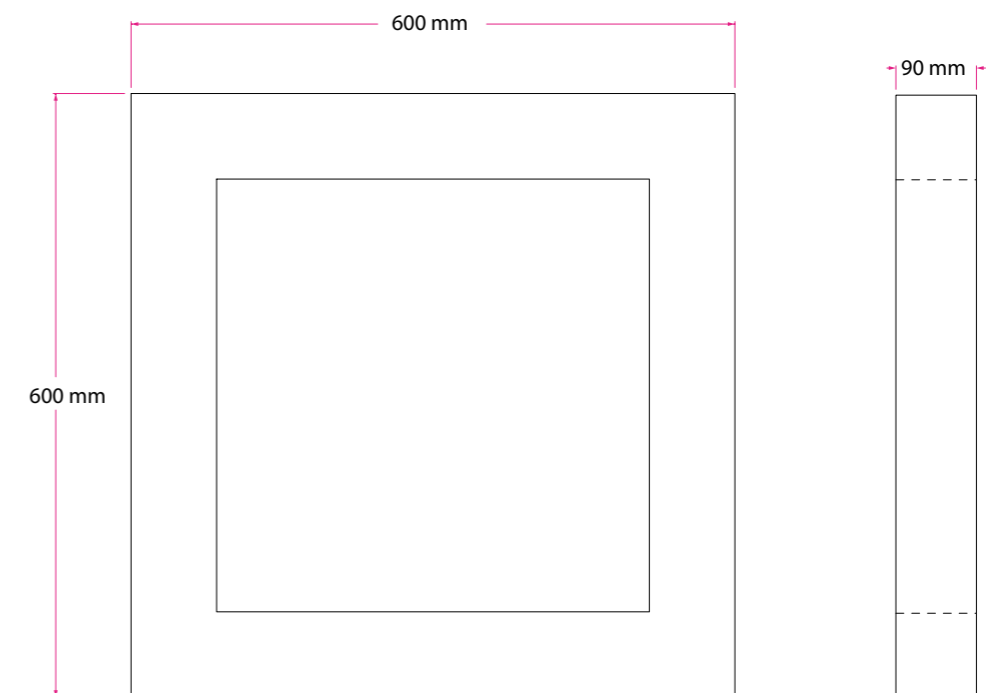

Technical Drawing