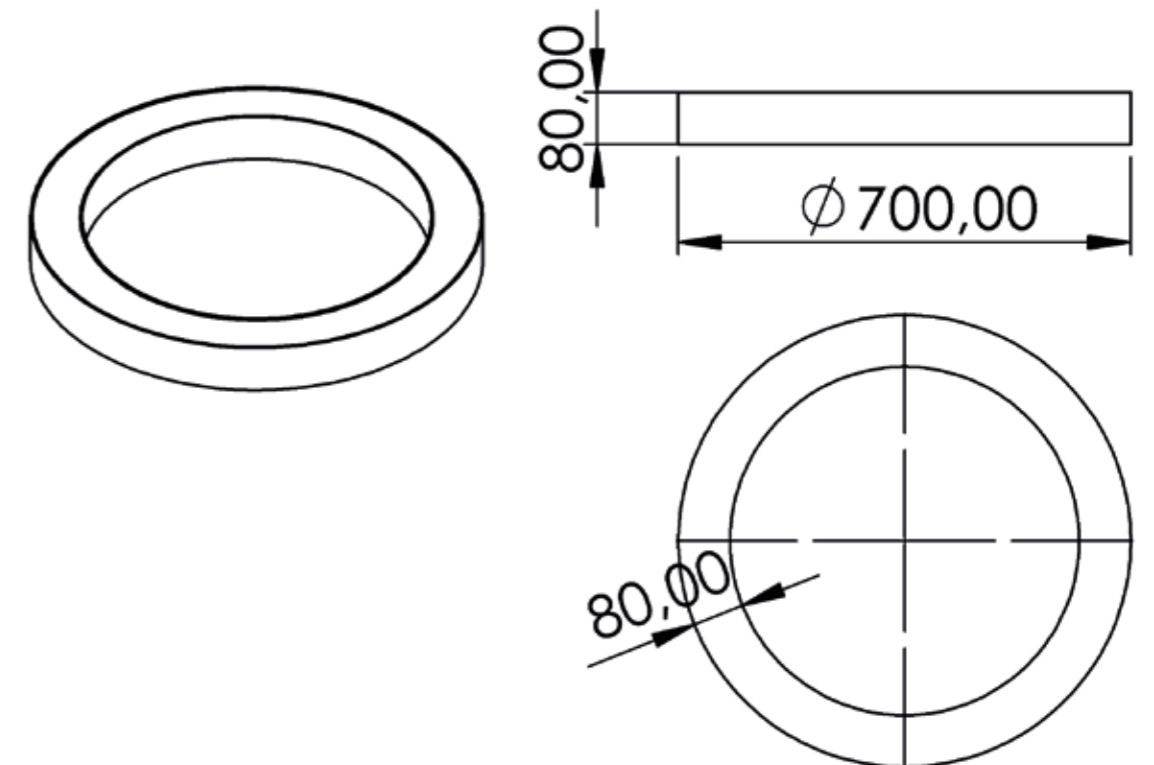

Technical Drawing