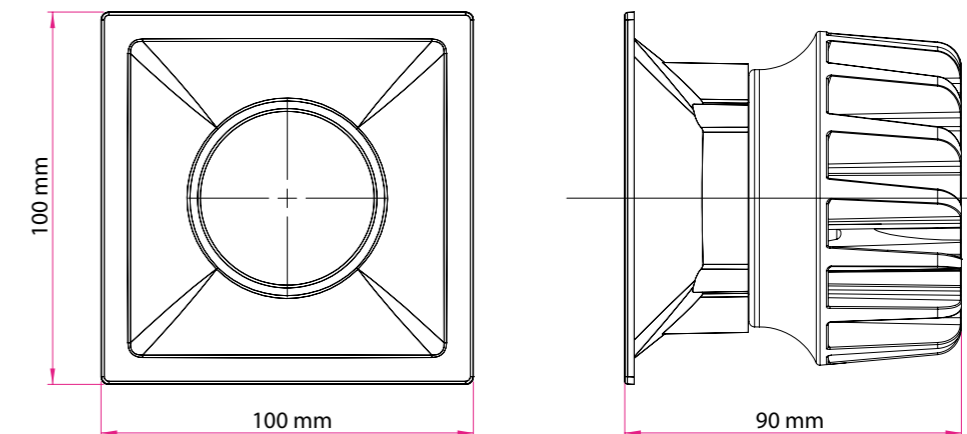

Technical Drawing