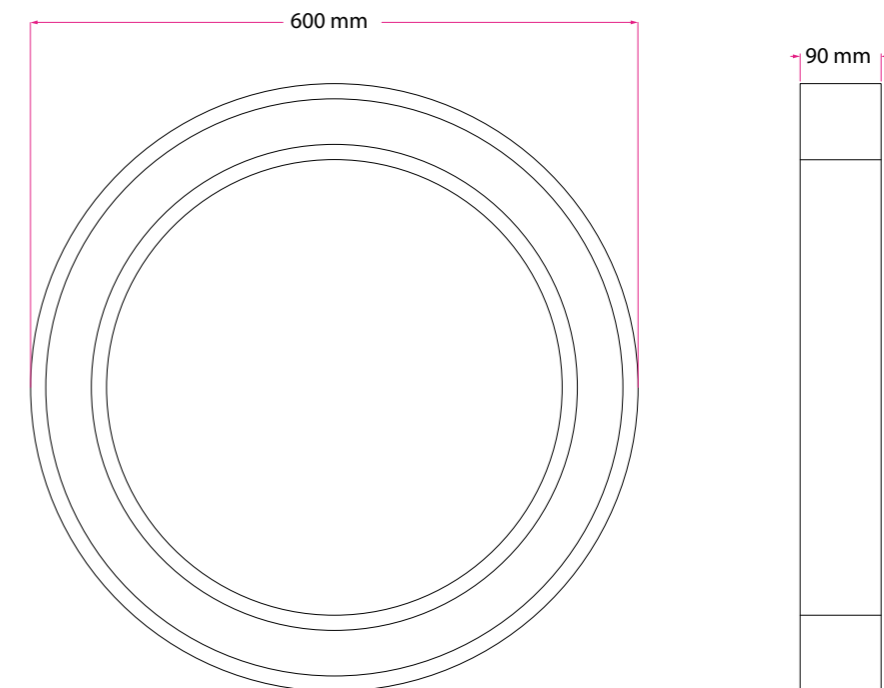

Technical Drawing