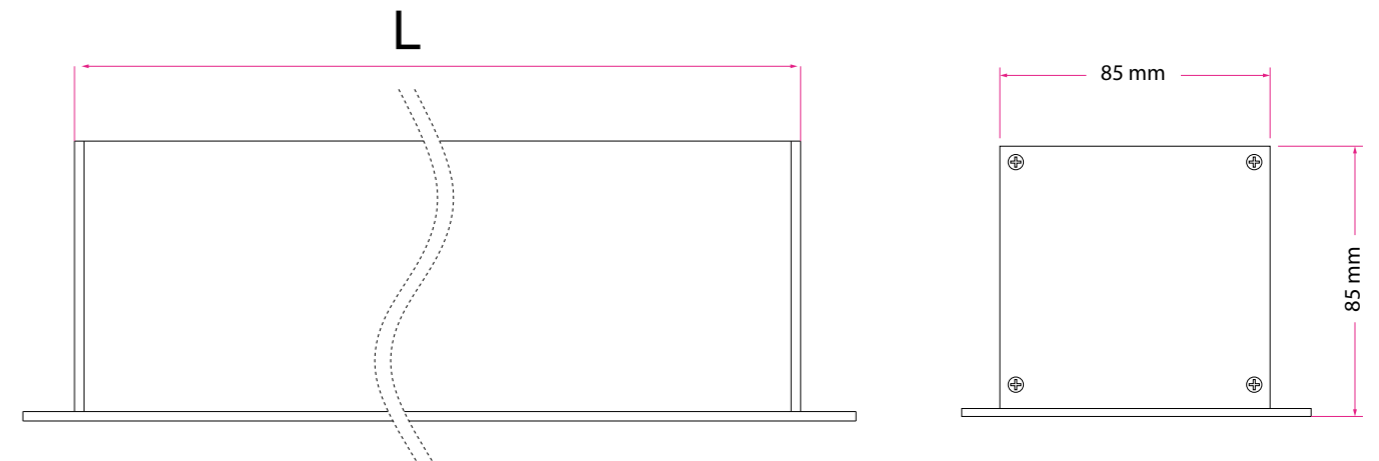

Technical Drawing