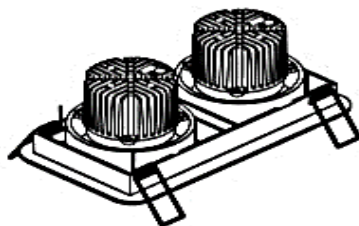

## LIGHT DISTRIBUTION CURVE OPTIONS IŞIK DAĞILIM EĞRİSİ SEÇENEKLERİ

Beam Angle : 15°  
Optik :15°

Beam Angle : 24°  
Optik :24°

Beam Angle : 36°  
Optik :36°

## DIMENSIONS BOYUTLAR