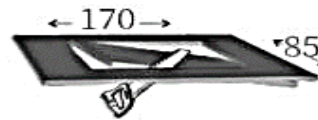

## LIGHT DISTRIBUTION CURVE OPTIONS IŞIK DAĞILIM EĞRİSİ SEÇENEKLERİ

Beam Angle : 15°  
Optik :15°

Beam Angle : 24°  
Optik :24°

Beam Angle : 36°  
Optik :36°

## DIMENSIONS BOYUTLAR