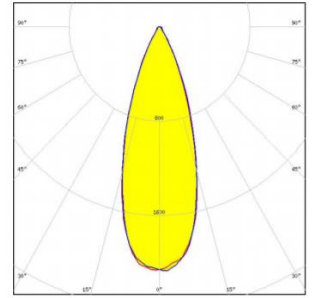

### BEAM ANGLE OPTIONS LENS OPSİYONLARI

15°

24°

36°

Please check LDC diagram options on page4.  
Lütfen sayfa 4'teki LDC diyagram seçeneklerini kontrol edin.

## LIGHT DISTRIBUTION CURVE OPTIONS IŞIK DAĞILIM EĞRİSİ SEÇENEKLERİ

Beam Angle : 15°  
Optik :15°

Beam Angle : 24°  
Optik :24°

Beam Angle : 36°  
Optik :36°

## DIMENSIONS BOYUTLAR