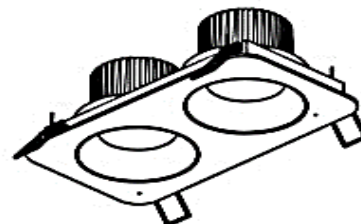

## LIGHT DISTRIBUTION CURVE OPTIONS IŞIK DAĞILIM EĞRİSİ SEÇENEKLERİ

Beam Angle : 15°  
Optik :15°

Beam Angle : 24°  
Optik :24°

Beam Angle : 36°  
Optik :36°

## DIMENSIONS BOYUTLAR