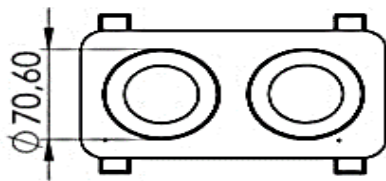

## LIGHT DISTRIBUTION CURVE OPTIONS IŞIK DAĞILIM EĞRİSİ SEÇENEKLERİ

Beam Angle : 15°  
Optik :15°

Beam Angle : 24°  
Optik :24°

Beam Angle : 36°  
Optik :36°

## DIMENSIONS BOYUTLAR