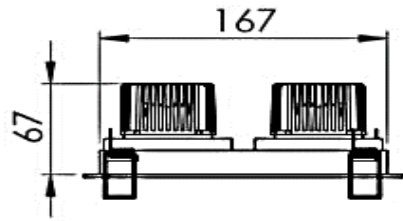

## LIGHT DISTRIBUTION CURVE OPTIONS IŞIK DAĞILIM EĞRİSİ SEÇENEKLERİ

Beam Angle : 15°  
Optik :15°

Beam Angle : 24°  
Optik :24°

Beam Angle : 36°  
Optik :36°

## DIMENSIONS BOYUTLAR