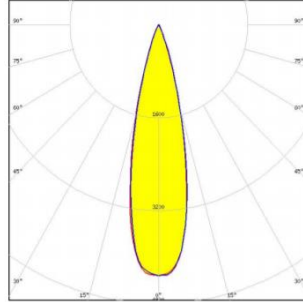

### BEAM ANGLE OPTIONS LENS OPSİYONLARI

15°

24°

36°

Please check LDC diagram options on page4.  
Lütfen sayfa 4'teki LDC diyagram seçeneklerini kontrol edin.

## LIGHT DISTRIBUTION CURVE OPTIONS IŞIK DAĞILIM EĞRİSİ SEÇENEKLERİ

Beam Angle : 15°  
Optik :15°

Beam Angle : 24°  
Optik :24°

Beam Angle : 36°  
Optik :36°

## DIMENSIONS BOYUTLAR