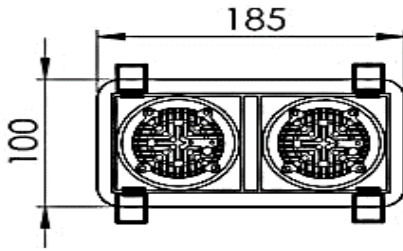

## LIGHT DISTRIBUTION CURVE OPTIONS IŞIK DAĞILIM EĞRİSİ SEÇENEKLERİ

Beam Angle : 15°  
Optik :15°

Beam Angle : 24°  
Optik :24°

Beam Angle : 36°  
Optik :36°

## DIMENSIONS BOYUTLAR