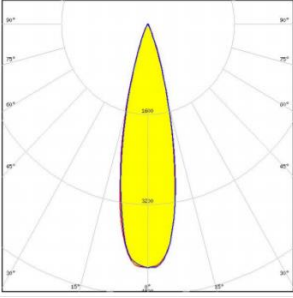

### BEAM ANGLE OPTIONS LENS OPSİYONLARI

15°

24°

36°

Please check LDC diagram options on page4.  
Lütfen sayfa 4'teki LDC diyagram seçeneklerini kontrol edin.

## LIGHT DISTRIBUTION CURVE OPTIONS IŞIK DAĞILIM EĞRİSİ SEÇENEKLERİ

Beam Angle : 15°  
Optik :15°

Beam Angle : 24°  
Optik :24°

Beam Angle : 36°  
Optik :36°

## DIMENSIONS BOYUTLAR