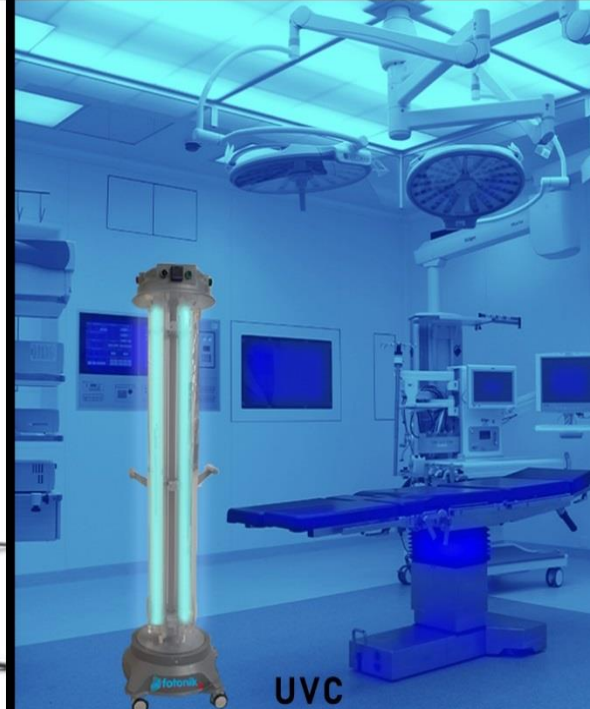

9001:2015

14001:2015

45001:2018

13485:2016

Ar-Ge/R&D: A. Veysel Bulv. ERU TGB 4. Bina, No: 67-3/41, M.Gazi/KAYSERİ

+90 352 502 02 50

Fabrika/Factory: Anbar Mah. 2973. Sokak A2 Blok No:11/D, M.Gazi/KAYSERİ

+90 555 090 12 38

İstanbul: +90 212 401 98 38
+90 542 532 47 16
istanbul@fotonik.com.tr

Ankara: +90 312 335 25 94
+90 530 868 35 59
ankara@fotonik.com.tr

İzmir: +90 232 570 01 18
+90 544 344 40 31
izmir@fotonik.com.tr

Bursa: +90 224 441 00 68
+90 533 442 64 44
bursa@fotonik.com.tr

Antalya: +90 352 502 02 50
+90 541 470 16 39
antalya@fotonik.com.tr

www.fotonik.com.tr