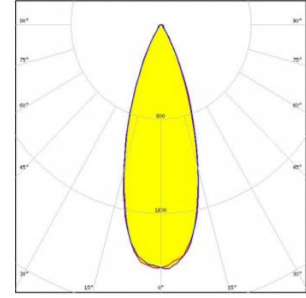

### BEAM ANGLE OPTIONS

## LIGHT DISTRIBUTION CURVE OPTIONS İŞIK DAĞILIM EĞRİSİ SEÇENEKLERİ

**Beam Angle : 15°**  
**Optik :15°**

**Beam Angle : 24°**  
**Optik :24°**

**Beam Angle : 36°**  
**Optik :36°**

## DIMENSIONS BOYUTLAR