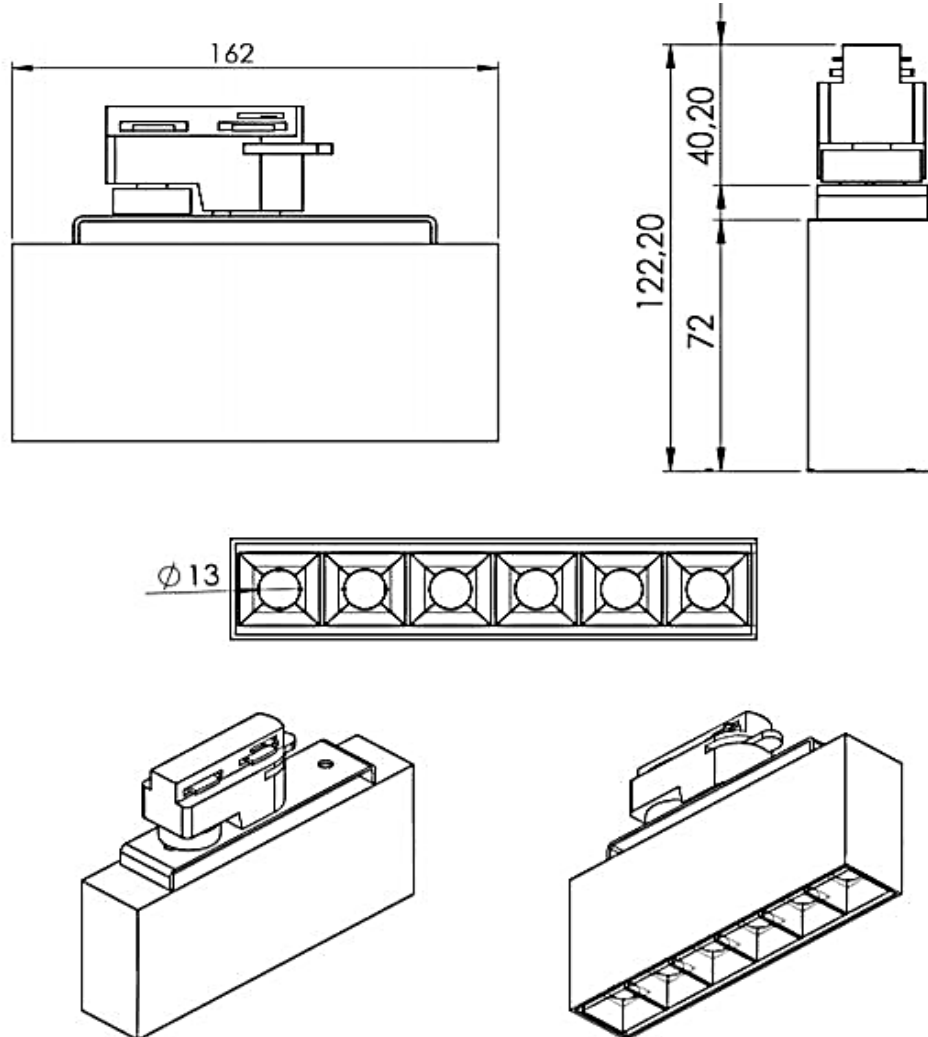

## LIGHT DISTRIBUTION CURVE OPTIONS İŞIK DAĞILIM EĞRİSİ SEÇENEKLERİ

**Beam Angle : 15°**  
**Optik :15°**

**Beam Angle : 24°**  
**Optik :24°**

**Beam Angle : 36°**  
**Optik :36°**

## DIMENSIONS BOYUTLAR