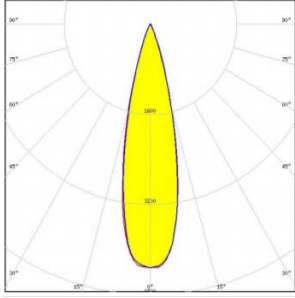

### BEAM ANGLE OPTIONS

## LIGHT DISTRIBUTION CURVE OPTIONS İŞIK DAĞILIM EĞRİSİ SEÇENEKLERİ

**Beam Angle : 15°**  
**Optik :15°**

**Beam Angle : 24°**  
**Optik :24°**

**Beam Angle : 36°**  
**Optik :36°**

## DIMENSIONS BOYUTLAR