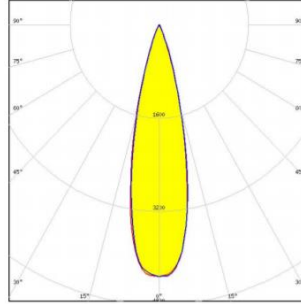

### BEAM ANGLE OPTIONS

## LIGHT DISTRIBUTION CURVE OPTIONS İŞIK DAĞILIM EĞRİSİ SEÇENEKLERİ

**Beam Angle : 15°**  
**Optik :15°**

**Beam Angle : 24°**  
**Optik :24°**

**Beam Angle : 36°**  
**Optik :36°**

## DIMENSIONS BOYUTLAR