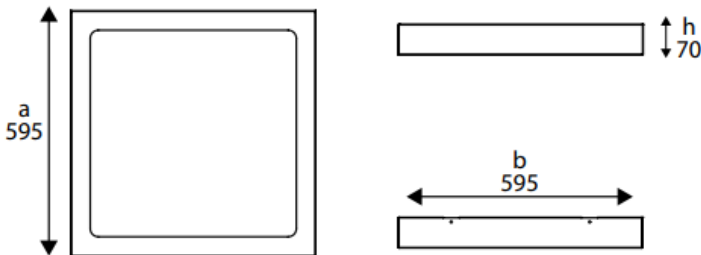

Lumen Output Multiplier				
2700 °K (CRI 80)	3000 °K (CRI 80)	4000 °K (CRI 80)	5000 °K (CRI 80)	6500 °K (CRI 80)
0,927	0,955	1	1,013	1
2700 °K (CRI 90)	3000 °K (CRI 90)	4000 °K (CRI 90)	5000 °K (CRI 90)	6500 °K (CRI 90)
0,932	0,954	1	1	1

DIMENSIONS BOYUTLAR